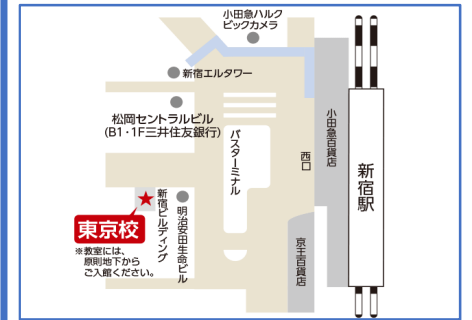

管理栄養士国家試験対策 全国7会場 アクセス

札幌校

〒060-0807
札幌市北区北7条西4-17-1
KDX札幌北口ビル
TEL：011-726-3050
最寄り駅 JR札幌駅

仙台校

〒980-6127
仙台市青葉区中央1-3-1 アエル27F
TEL：022-263-0731
JR線：仙台駅より徒歩2分

東京校

東京校事務局 〒160-0023
東京都新宿区西新宿1-8-1
新宿ビルディング9F
TEL：03-3348-0731
東京校教室：事務局と同じビル
内2F・4F 新宿駅西口から徒歩3分

名古屋校

〒450-6306
名古屋市市中村区名駅1-1-1
JPタワー名古屋6F
TEL：052-563-2095
名古屋駅より徒歩3分

大阪校

〒530-0001
大阪市北区梅田1-3-1
大阪駅前第一ビル12F
TEL：06-6345-0731
地下鉄御堂筋線梅田駅より徒歩5分
各線最寄り駅より徒歩10分以内

広島校

〒732-0053
広島市東区若草町12-1
アクティブインターシティ広島11階
TEL：082-536-0731
最寄り駅 広島駅